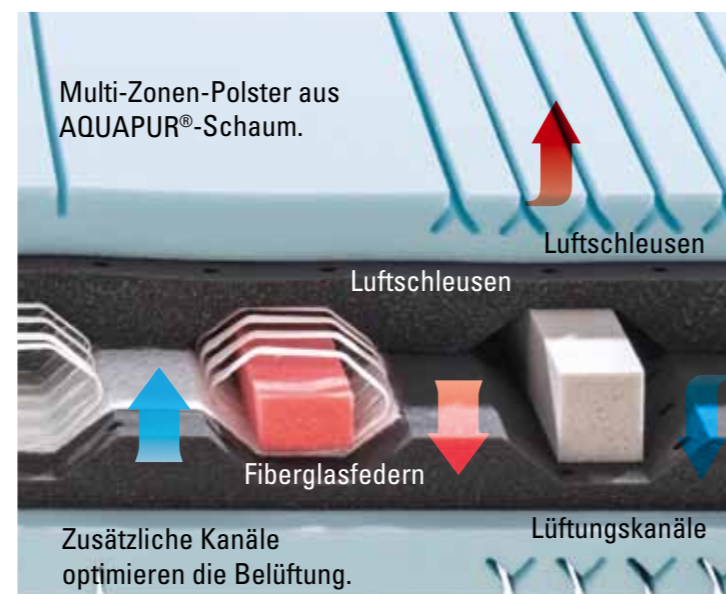

dormabell Innova T

Anatomisch richtig unterstützt

Der innovative Tonnen-Taschenfederkern mit seinen unterschiedlichen Stütz- und Komfortzonen gewährleistet eine punktelastische Körperanpassung. Die beidseitige Polsterung aus langlebigem und dauerelastischem HR-Schaum unterstützt die gute Körperanpassung optimal.

Preisbeispiel

dormabell Innova T - Bezug Clean
90/100 x 200 cm, medium

599,-

dormabell Innova Air F

Druckentlastendes Liegegefühl mit Klimaregulierung

Innovative, metallfreie Matratze mit Hightech-Fiberglasfedern, eingebettet in einen Foamspring-Schaumkern. Mit hoher Stützwirkung, dabei außergewöhnlich leicht, besonders gut belüftet durch die Air-Ausführung mit seitlichem Klimaband.

Preisbeispiel

dormabell Innova Air F - Bezug Clean
90/100 x 200 cm, medium

799,-

dormabell Innova Air T 18

Punktelastische Körperanpassung

Die sehr guten Liegeeigenschaften des hochwertigen Tonnen-Taschenfederkerns wird durch die ideale Feinzonierung der Polsterung mit dem neu entwickelten Schaum MTS biosyn® unterstützt. Die innovative Belüftungstechnik sorgt zudem für ein ausgeglichenes Schlafklima.