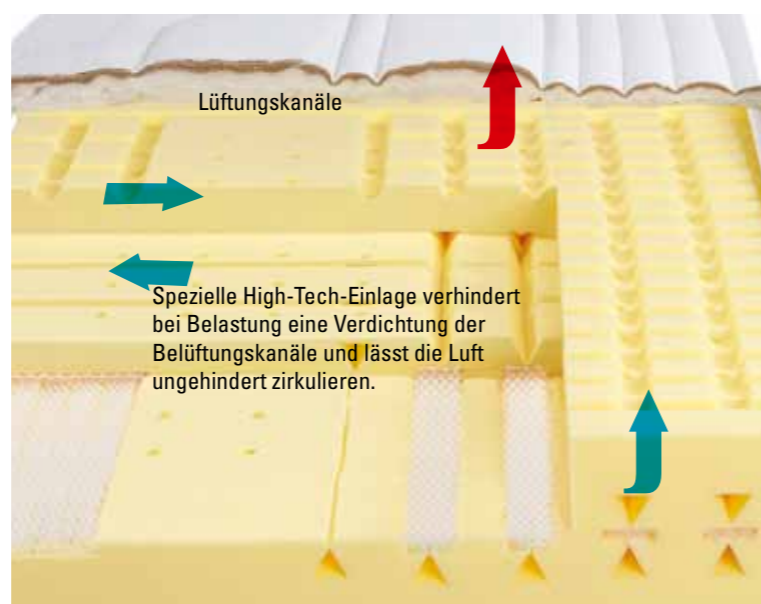

dormabell Innova Matratzen werden nach den strengen Kriterien des Ergonomie Instituts München Dr. Heidinger, Dr. Jaspert, Dr. Hocke

GmbH auf den biomechanischen und mikroklimatischen Liegekomfort hin geprüft und ausgezeichnet.

Natürlich und frisch. Die versteppte, hochwertige Schafschurwolle sorgt für einen optimalen Feuchtigkeits- und Temperatureausgleich. Getrennt abnehmbar und reinigungsfähig.

Bezug Drell

Natürlich und kühlend. Die versteppte, hochwertige Schafschurwolle sorgt für einen optimalen Feuchtigkeits- und Temperatureausgleich. Getrennt abnehmbar und reinigungsfähig.

eco Alle dormabell Artikel werden vom eco-INSTITUT auf **INSTITUT** Humanverträglichkeit geprüft. Sicherheit für Sie.

DIE DORMABELL INNOVA MATRATZEN – ENTSPANNEN UND REGENERIEREN

„AirCon Cell®“ ist ein Schaummaterial, das mit Anteilen nachwachsender Rohstoffe hergestellt wird und höchste Ansprüche an ergonomische Funktionalität und Liegekomfort gleichzeitig erfüllt. Seine offenporige Zellstruktur macht die dormabell Innova Schaum-Matratze besonders punktelastisch. Durch spezielle Formgebungen sind die Matratzen im Kern und an der Kernoberfläche in Zonen unterteilt, die auf den menschlichen Körper abgestimmt sind. So kann sich der Körper im Schlaf entspannen und regenerieren. Zusätzlich zur exzellenten Körperanpassung verfügen die Matratzen über weitere wichtige Qualitätsmerkmale: herausragende Formstabilität, lange Lebensdauer und optimales Schlafklima.

Lieferbar in Standard- und Sondergrößen bis 200/220.

dormabell Innova Matratzen

werden nach den strengen Kriterien des Ergonomie Instituts München Dr. Heidinger, Dr. Jaspert, Dr. Hocke GmbH auf den biomechanischen und mikro-klimatischen Liegekomfort hin geprüft und ausgezeichnet.