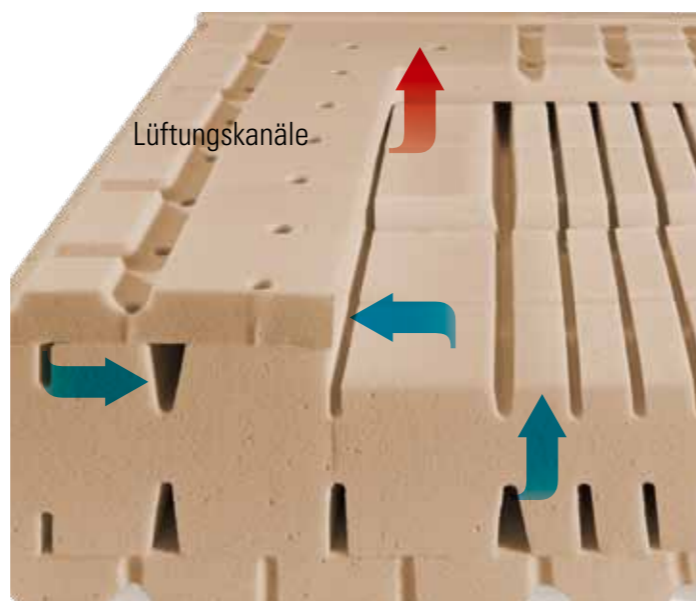

dormabell Innova Air T 20

Schlafkomfort der Extraklasse

In Optik, Höhe und Funktion identisch mit der dormabell Innova Air S 20, ist der Unterschied in den inneren Werten zu finden. Ein sehr punktelastischer, anschmiegsamer Tonnen-Taschenfederkern sorgt für die perfekte Körperanpassung, gibt sanft nach oder stützt dynamisch ab - je nach Körperzone und Schlaflage. Die erstklassige Polsterung mit dem Schaum MTS biosyn® erhöht den faszinierenden Komfort.

Preisbeispiel

dormabell Innova Air T 20 - Bezug Klima Jersey

90/100 x 200 cm, medium

1.199,-