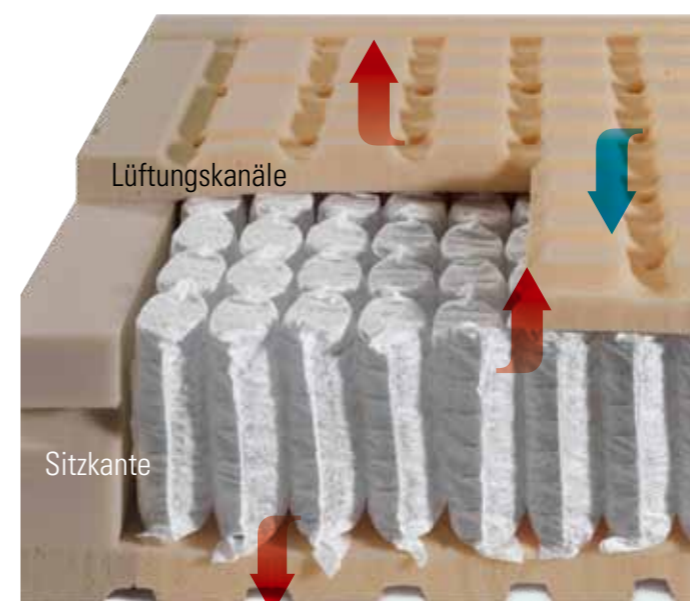

dormabell Innova Air T 20

Schlafkomfort der Extraklasse

In Optik, Höhe und Funktion identisch mit der dormabell Innova Air S 20, ist der Unterschied in den inneren Werten zu finden. Ein sehr punktelastischer, anschmiegsamer Tonnen-Taschenfederkern sorgt für die perfekte Körperanpassung, gibt sanft nach oder stützt dynamisch ab - je nach Körperzone und Schlaflage. Die erstklassige Polsterung mit dem Schaum MTS biosyn® erhöht den faszinierenden Komfort.

Preisbeispiel

dormabell Innova Air T 20 - Bezug Klima Jersey

90/100 x 200 cm, medium

1.199,-