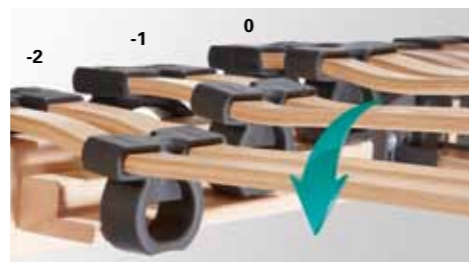

3-stufige Schultereinstellung
Die körpergerechte Einsinktiefe der Schulter ist durch Verschieben spezieller Kautschukelemente individuell einstellbar.

Es lebe der Unterschied

Die Einstellmöglichkeiten sind bei allen dormabell Innova Rahmen identisch. Doch die Kundenwünsche, Preisvorstellungen und auch die körperlichen Gegebenheiten sind sehr vielfältig. Darauf haben wir uns optimal eingestellt – mit allen sinnvollen Varianten der Verstellbarkeit. 10 unterschiedliche Modelle stehen zur Wahl. Vom unverstellbaren Modell „N“ über den multifunktionalen, bei dormabell erhältlichen „KSK“ mit

getrennter Kopf- und Oberkörperhochlagerung (ideal für Herz und Atmung) und manueller getrennter Oberschenkel- und Unterschenkelverstellung (ideal für die Lendenwirbelsäulen-Lagerung) bis zum M 4 mit perfekt ergonomischer Motorik mit Netzfreischaltung und Memory, der keine Wünsche mehr offen lässt.

90/100 x 200 cm
In Sondergrößen erhältlich.

499,-

90/100 x 200 cm
In Sondergrößen erhältlich.

679,-

90/100 x 200 cm
In Sondergrößen erhältlich.

779,-