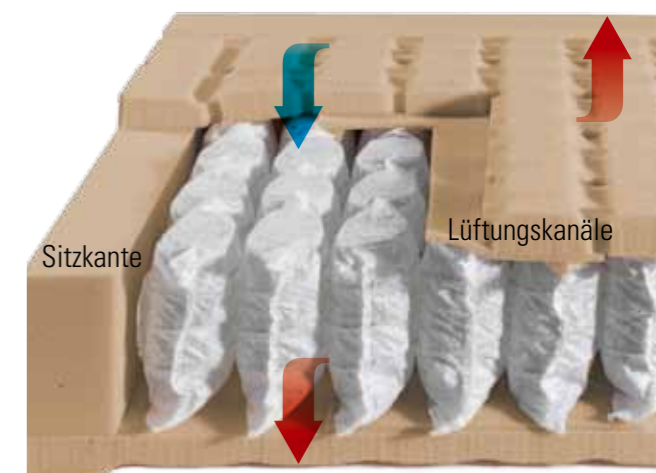

Alle dormabell Innova Matratzen sind auch in Sondergrößen, anderen Festigkeiten und Bezugsstoffen erhältlich!