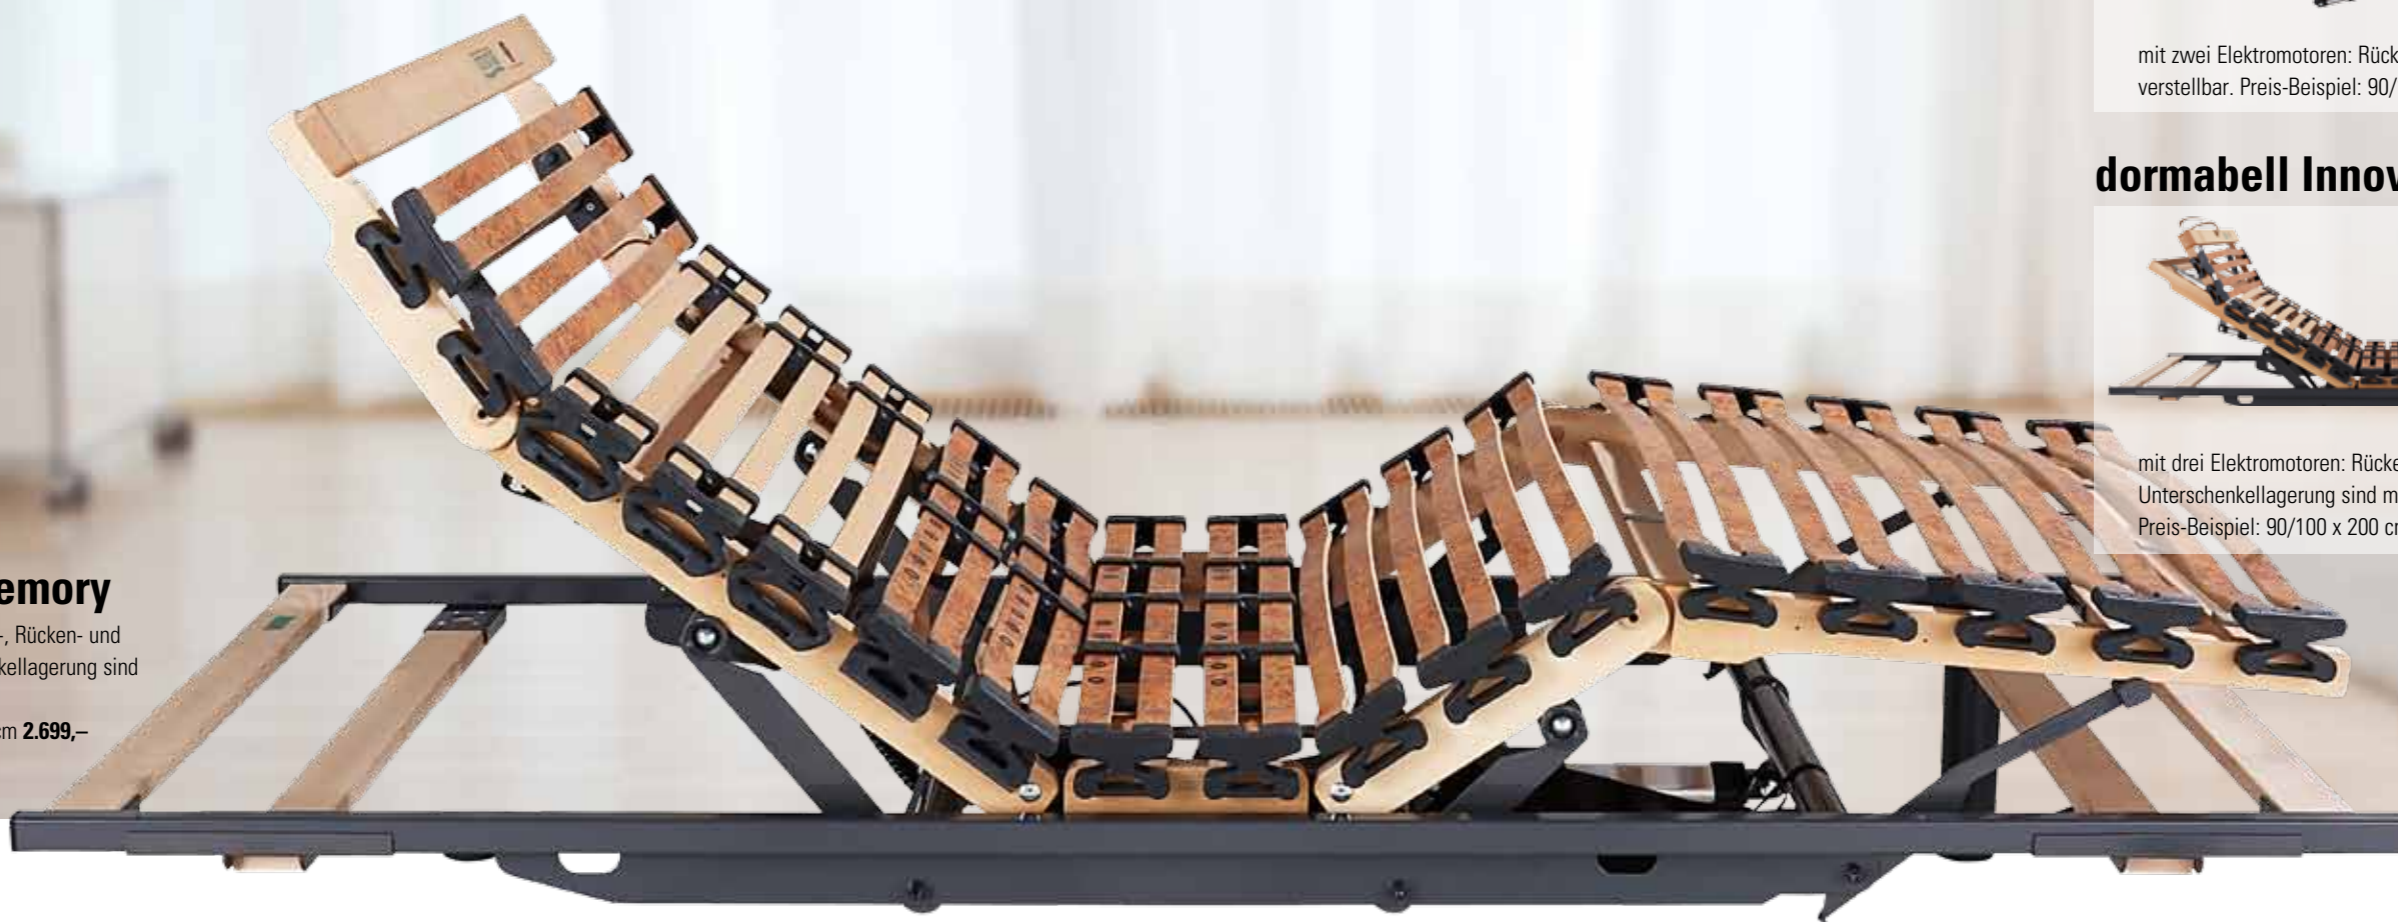

dormabell Innova M4 memory

mit vier Elektromotoren: Kopf-, Rücken- und Fußteil sowie die Unterschenkelagerung sind motorisch verstellbar. Preis-Beispiel: 90/100 x 200 cm **2.699,-**

dormabell Innova M2

mit zwei Elektromotoren: Rücken- und Fußteil sind motorisch verstellbar. Preis-Beispiel: 90/100 x 200 cm **1.799,-**

dormabell Innova M3

mit drei Elektromotoren: Rücken- und Fußteil sowie Unterschenkelagerung sind motorisch verstellbar. Preis-Beispiel: 90/100 x 200 cm **1.999,-**

FIRST CLASS Komfort

Stufenlose Einstellmöglichkeiten für eine Vielzahl von Liege- und Sitzpositionen.